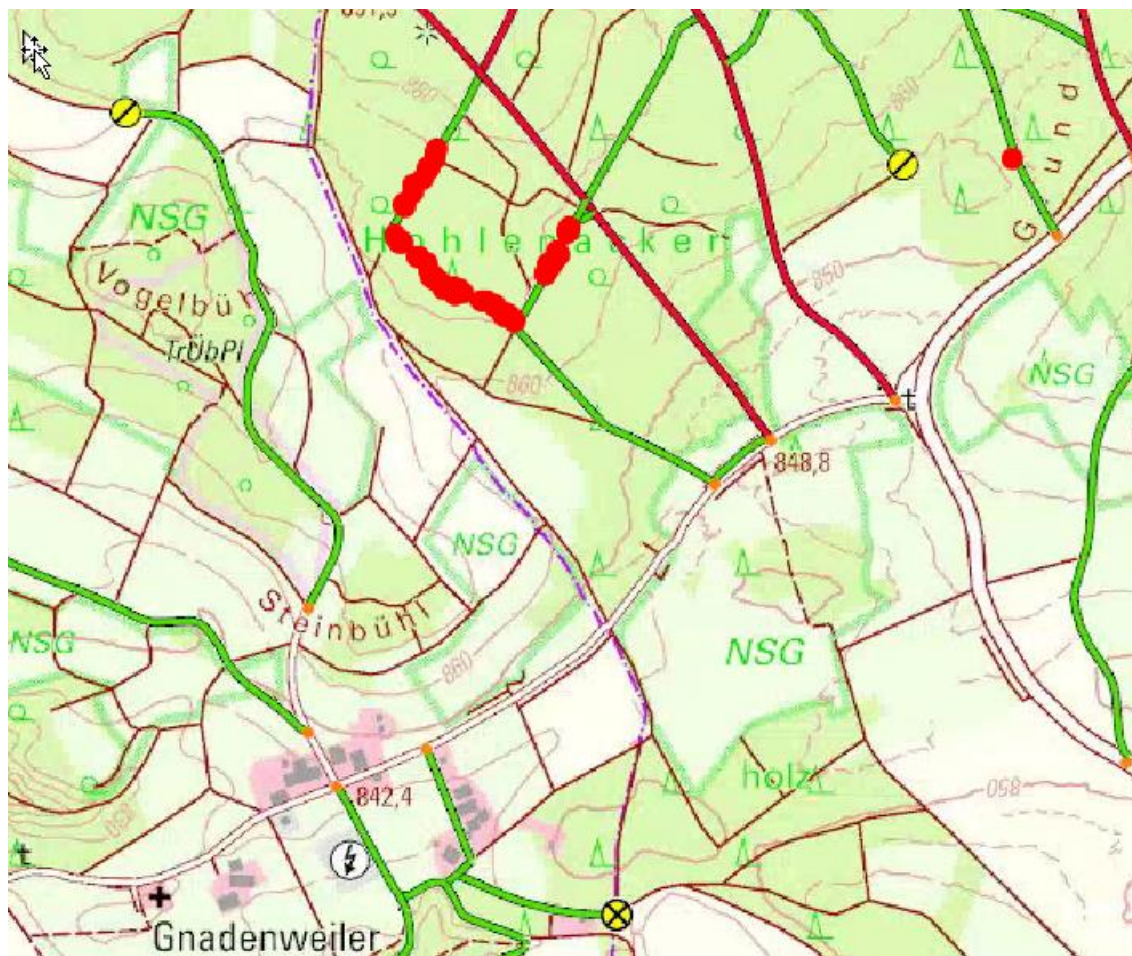

Gemeindewald Irndorf

- Brennholzversteigerung 2024 -

Zur Information aller Kaufinteressenten veröffentlicht die Gemeinde im Vorfeld die verbindlich gültigen Geschäftsbedingungen für den Holzverkauf und die private Holzaufarbeitung im Gemeindewald.

Im Winter 2023/24 Jahr sind im Bereich Kohlerundweg / Neuweg / Schüsselrundweg(1x) rund 230 Festmeter (Fm) Laubbrennholz in Standardqualität angefallen und können die nächsten Wochen im Wald begutachtet werden. Der Anschlag liegt bei 85 €/Fm inkl. MwSt..

Um unnötigen Fahrbetrieb im Wald zu vermeiden, bitten wir sie das Holz möglichst im Rahmen eines Waldspazierganges anzuschauen. Die genauen Lagerorte entnehmen sie bitte der angehängten Karte. Die entsprechenden Holzmenen/Polter finden sie in der Versteigerungsliste.

Die Versteigerung findet am 20.02.2024 um 18.00 im Sitzungsraum im UG der Eichfelsenhalle statt.