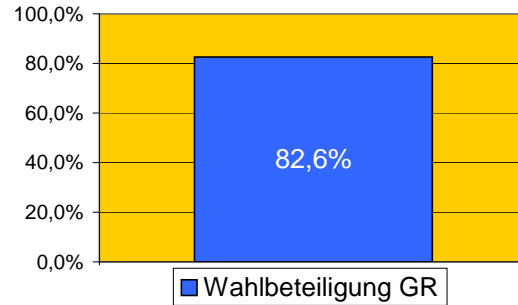

Wahlberechtigte	563
Wähler	465
Ungültige Stimmen	12
Gültige Stimmen	455
Wahlbeteiligung GR	82,6%

1	Mattes Gabriele	58	1	Otremba Jürgens	79
2	Hermle Uwe	96	2	Zieker Jaqueline	89
3	Bach Frank	138	3	Mattes Christian	164
4	Reizner Jörg	145	4	Hipp Dionys	197
5	Riedinger Claudia	192	5	Wahl Marianne	220
6	Reitze Josef	201	6	Zindeler Florian	291
7	Rebholz Markus	386	7	Krause Dirk	347
8	Haselmeier Ralf	400	8	Frick Ottmar	528
	1616			1915	