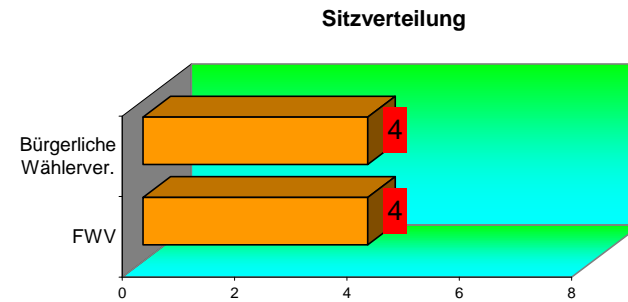

Wahlberechtigte	563
Wähler	465
Ungültige Stimmen	12
Gültige Stimmen	455
Wahlbeteiligung GR	82,6%

1	Mattes Gabriele	58	1	Otremba Jürgens	79
2	Hermle Uwe	96	2	Zieker Jaqueline	89
3	Bach Frank	138	3	Mattes Christian	164
4	Reizner Jörg	145	4	Hipp Dionys	197
5	Riedinger Claudia	192	5	Wahl Marianne	220
6	Reitze Josef	201	6	Zindeler Florian	291
7	Rebholz Markus	386	7	Krause Dirk	347
8	Haselmeier Ralf	400	8	Frick Ottmar	528
	1616			1915	